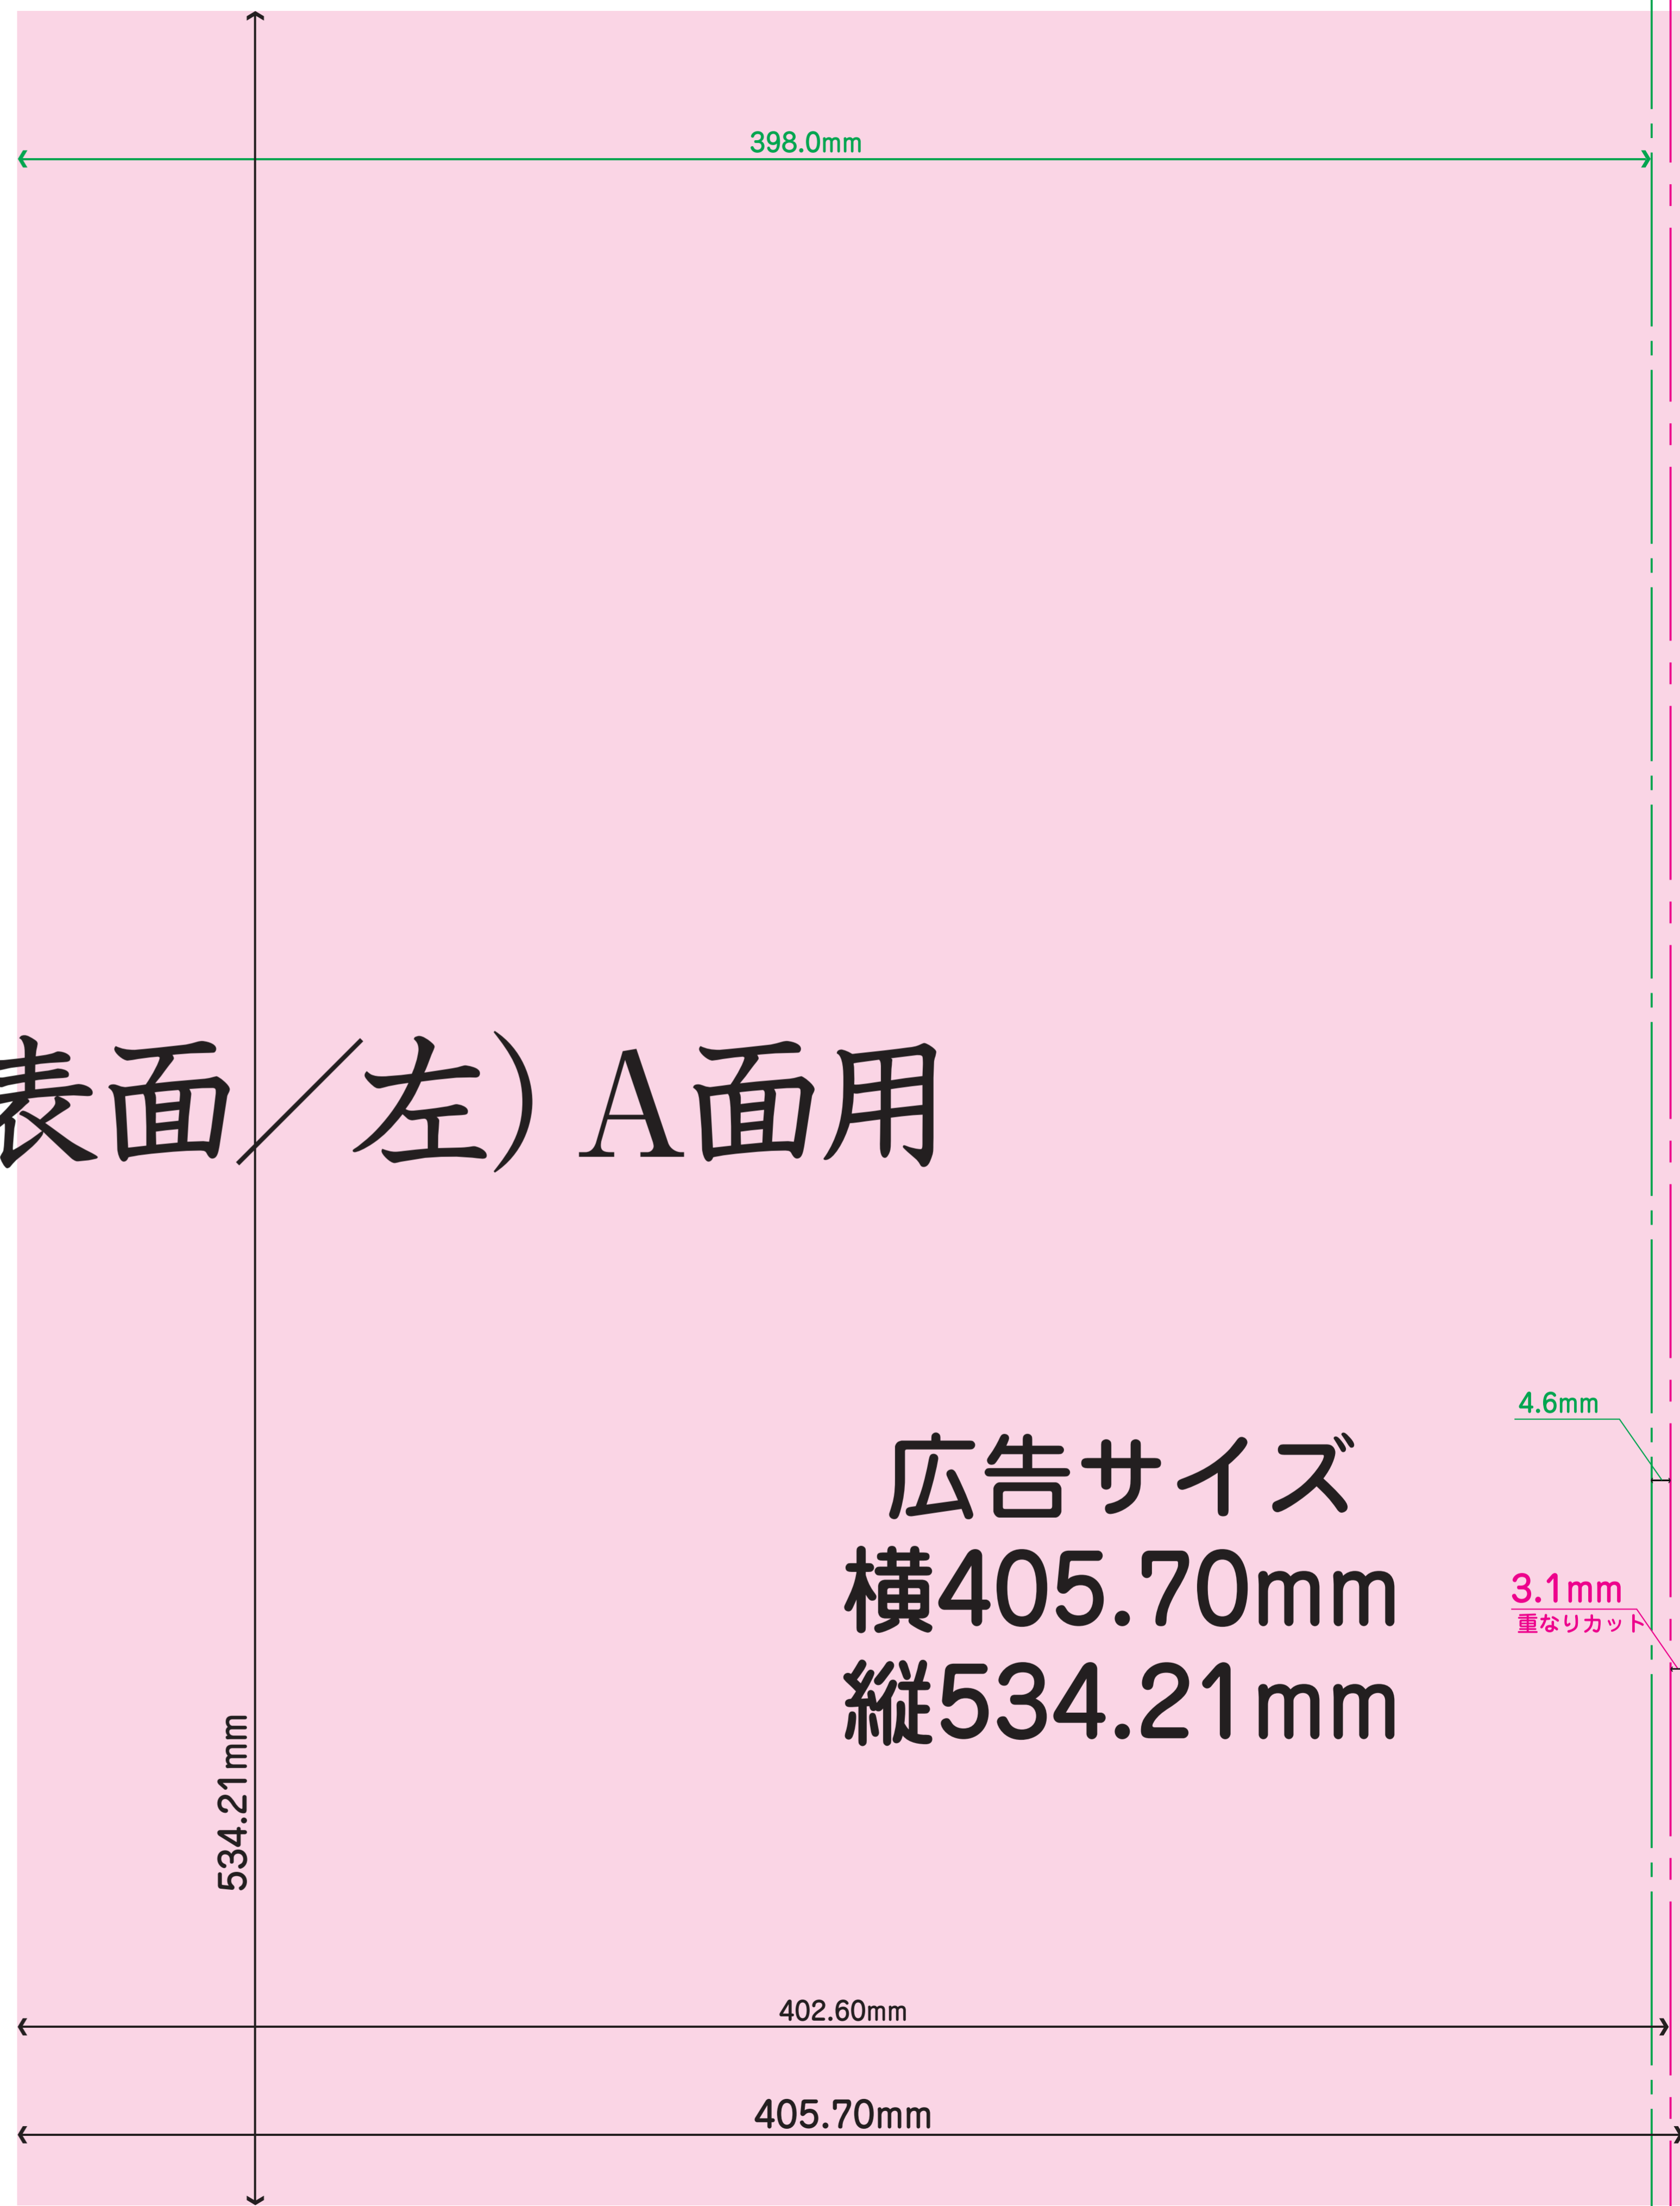

# 6P片観音右開 (表面/左) A面用

広告サイズ  
横405.70mm  
縦534.21mm

接続  
位置

折線

397.6mm

# 6P片観音右開 (表面/右) BC面用

広告サイズ  
横807.50mm  
縦534.21mm

3.1mm  
重なりカット

534.21mm

804.40mm

807.50mm

折線

折線

# 6P片観音右開 (中面/左) B' C' 面用

広告サイズ  
横817.10mm  
縦534.21mm

534.21mm

5.0mm

3.1mm  
重なりカット

814.00mm

817.10mm

折線

# 6P片観音右開 (中面/右) A' 面用

広告サイズ  
横396.10mm  
縦534.21mm

3.1mm  
重なりカット

393.00mm

396.10mm

534.21mm